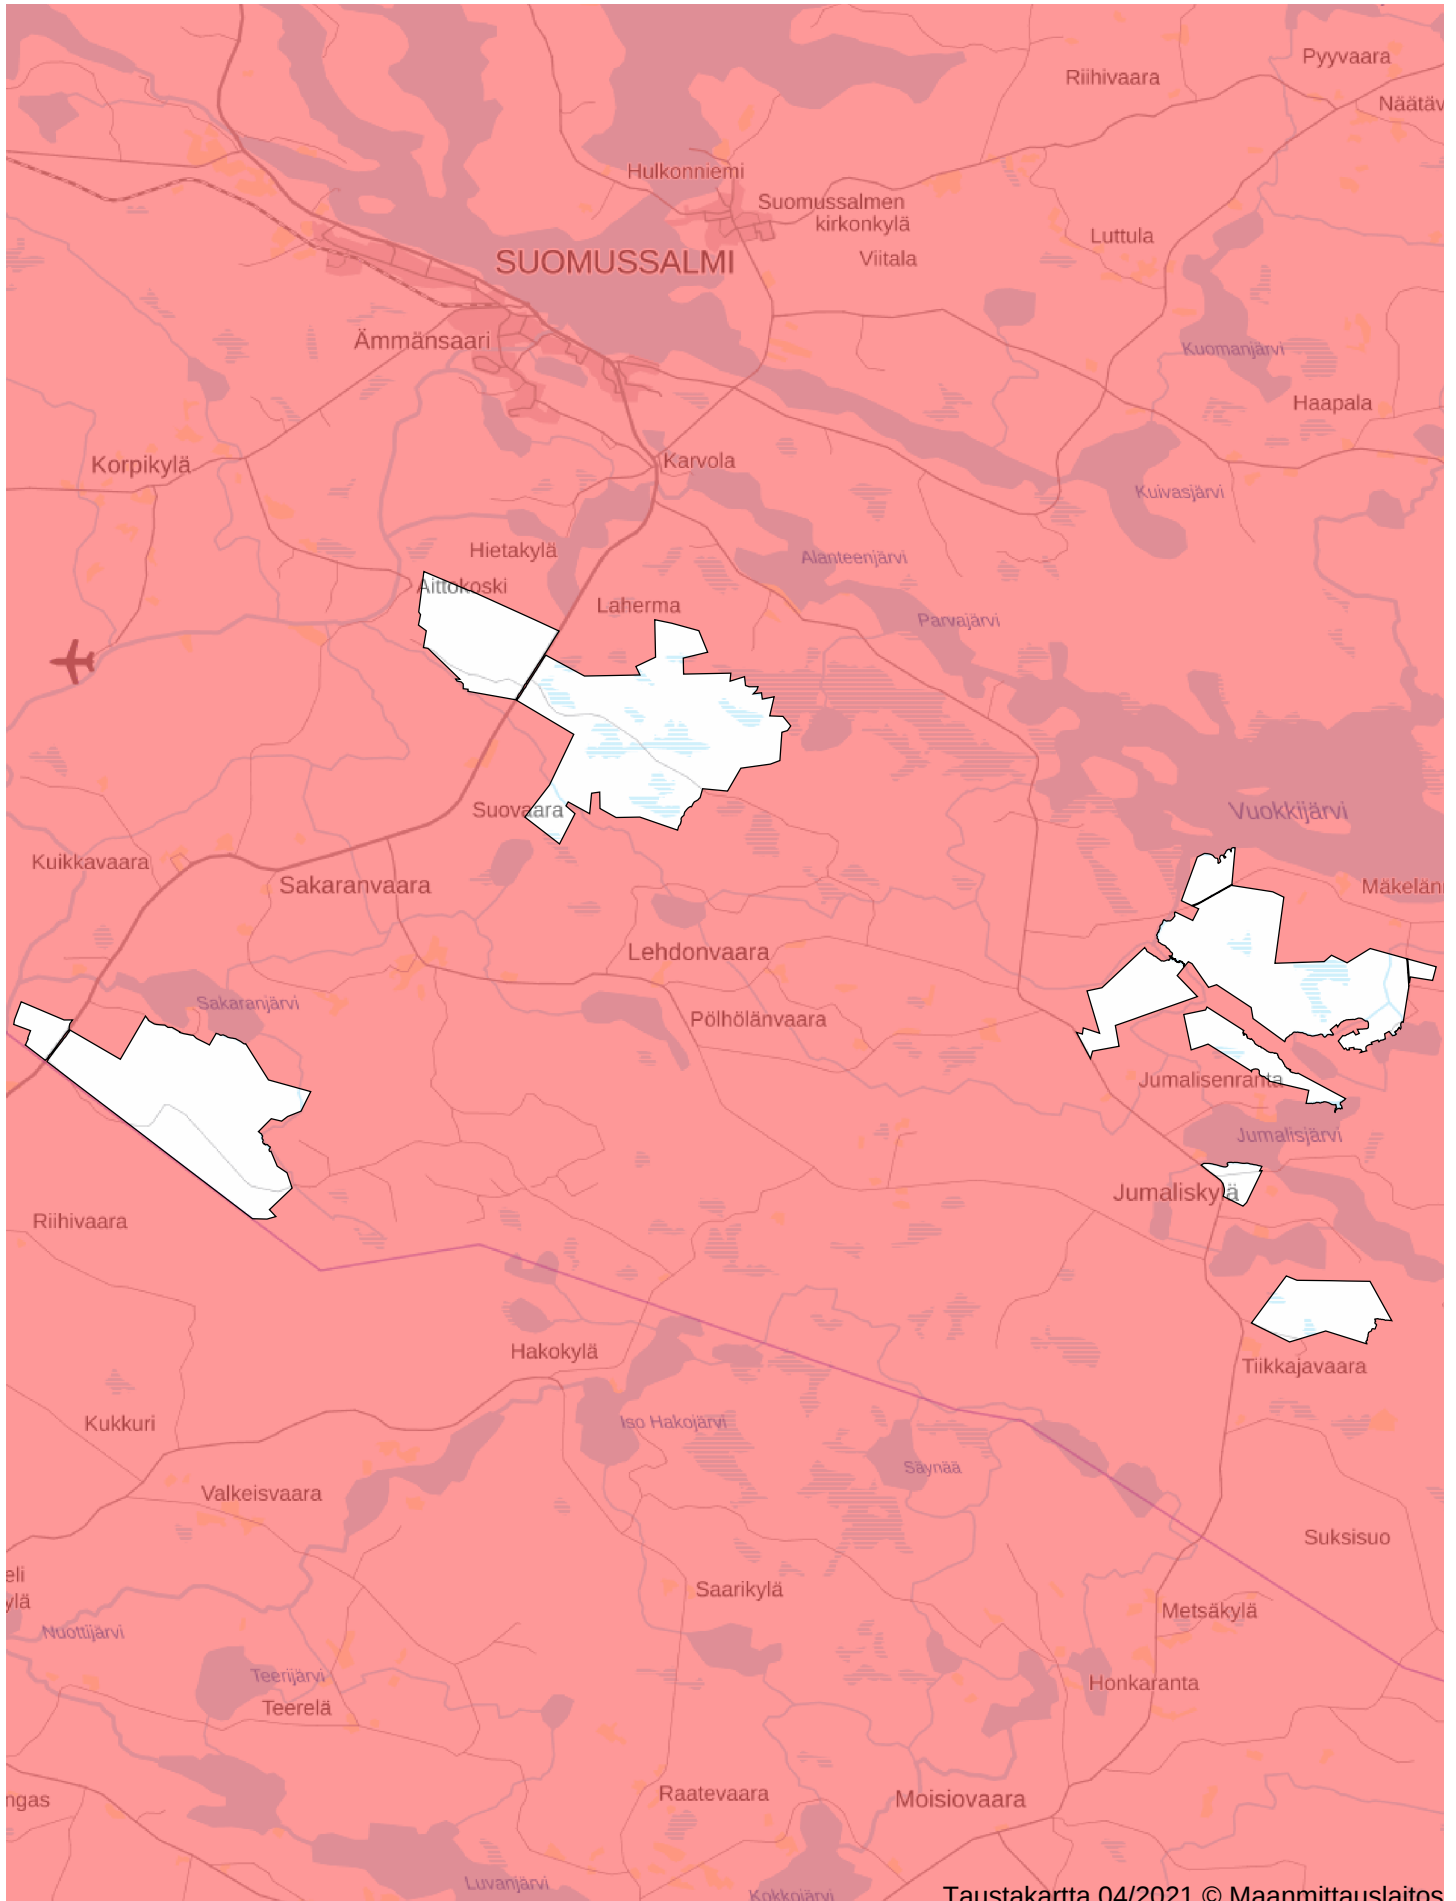

Oma riista

Kuusamon Yhteismetsä, Suomussalmi - 57T7XMJLUV

208 PIENRIISTA (lajit on määritelty luvassa) ja PIENPETO 2020-2021 SUOMUSSALMI - tallennettu 23.4.2021

Maa 4885 ha, vesi 21 ha, yhteensä 4906 ha

Valtionmaa-alue 0 ha, yksityismaa-alue 4885 ha

0km

5km

10km

15km

20km